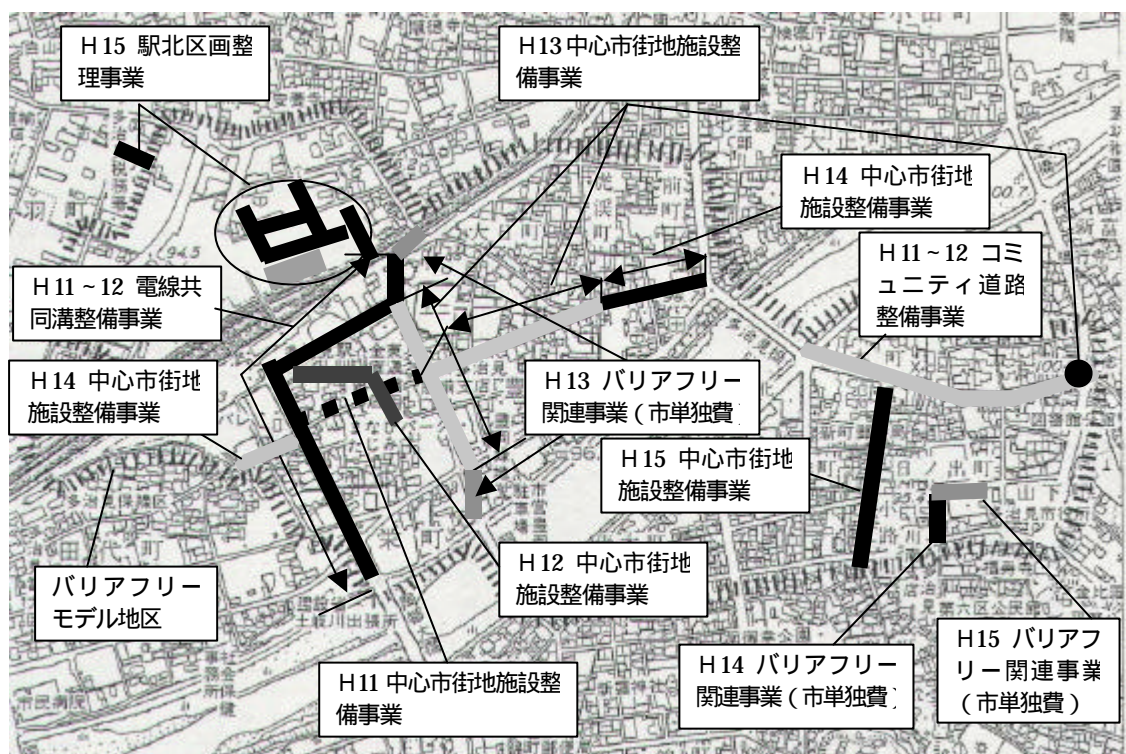

バリアフリーモデル地区整備状況

<バリアフリーモデル地区整備関連事業>

事業年度	事業名
平成11~12年度	電線共同溝整備事業
	コミュニティ道路整備事業
平成11年度	中心市街地施設整備事業
平成12年度	中心市街地施設整備事業
平成13年度	中心市街地施設整備事業
	バリアフリー関連事業
平成14年度	中心市街地施設整備事業
	バリアフリー関連事業
平成15年度	中心市街地施設整備事業
	バリアフリー関連事業
	駅北区画整理事業